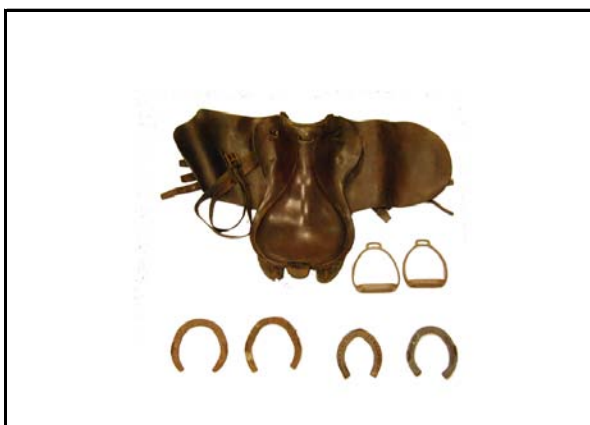

新収蔵資料

資料名	色紙
規格	
解説	寄贈

資料名	引き揚げ証明書
規格	
解説	寄贈

資料名	写真「軍事教練 昭和」
規格	
解説	寄贈

資料名	油彩画「摩文仁丘」
規格	
解説	寄贈

資料名	沖縄戦の絵「恐怖のナパーム弾」
規格	
解説	寄贈

資料名	一兵士が見た戦火と人びと
規格	
解説	寄贈

新収蔵資料

資料名	竹行李
規格	
解説	寄贈

資料名	手紙
規格	
解説	寄贈

資料名	軍馬に使用した馬具一式
規格	
解説	寄贈

資料名	書作品「ていんさぐぬ花」
規格	
解説	寄贈

資料名	書「祈」
規格	
解説	寄贈

資料名	デジタル画書
規格	
解説	寄贈

新収蔵資料

資料名	疎開引率体験証言テープ
規格	
解説	寄贈